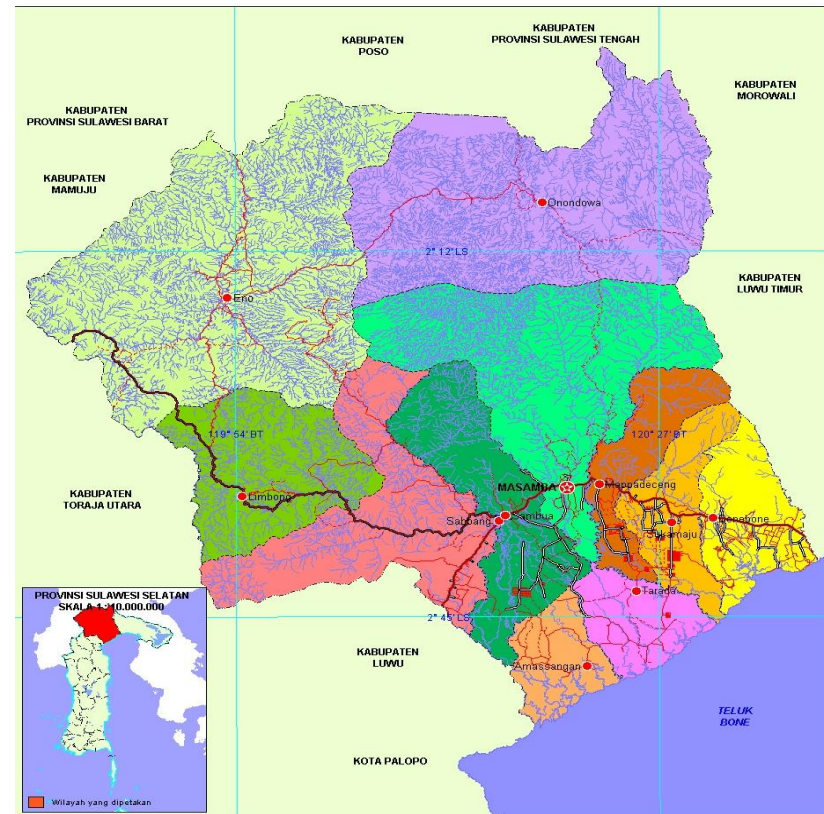

KONDISI SOSIAL

Angka Partisipasi Murni (APM) menurut Jenjang Pendidikan
SD/MI sebanyak 100,00%, SMP/MTs sebanyak 71,84%, SMA/SMK/MA sebanyak 63,31%

Tingkat Kemiskinan : 14,31 % (data tahun 2014)

Jenis Kepercayaan (Agama) : Islam 81,99%, Protestan 13,78%, Katolik 1,35%, Hindu